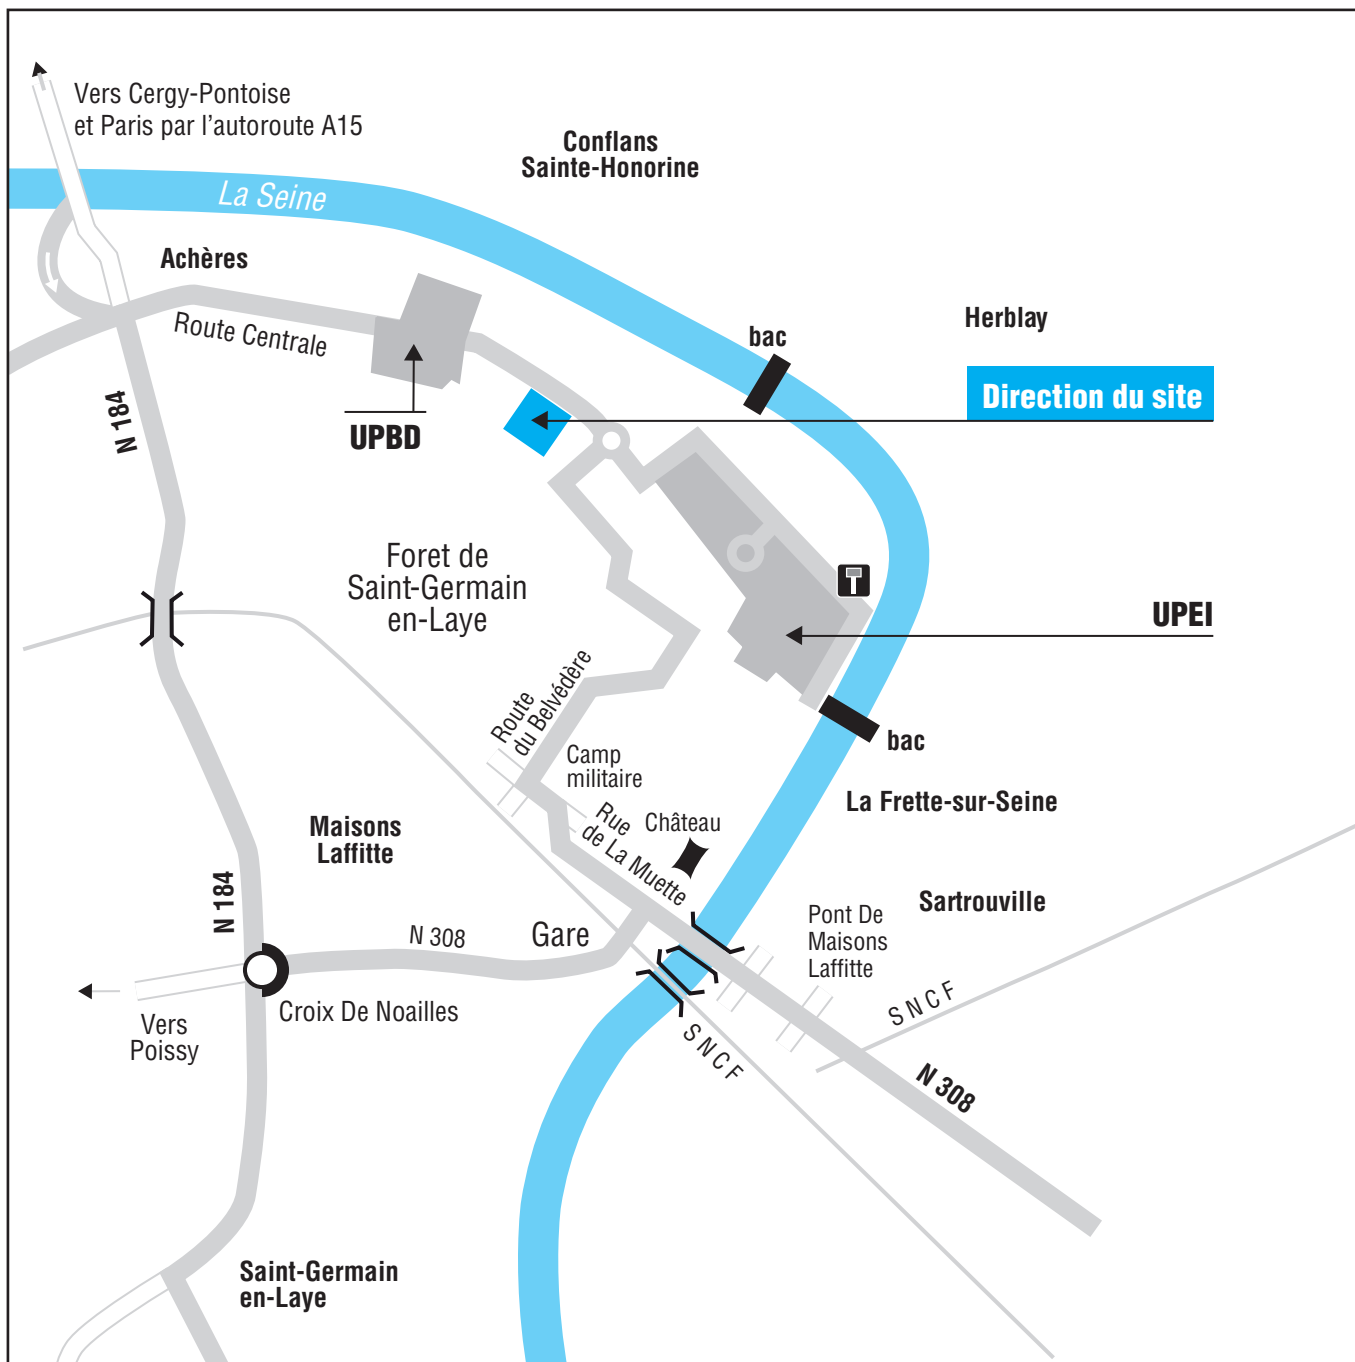

Plan d'accès à l'usine Seine aval

Usine Seine aval

Route Centrale - 78603 Maisons-Laffitte

Coordonnées GPS = Route centrale - 78100 Saint-Germain-en-Laye